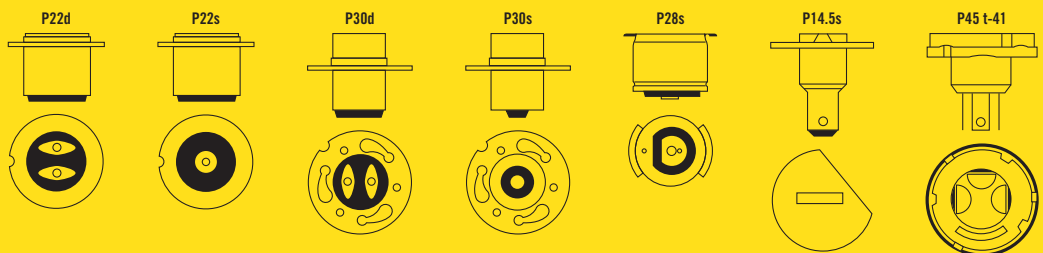

In questa tabella sono raggruppati i principali tipi di attacchi e filamenti comunemente in commercio. Contattateci per qualsiasi altro tipo non presente.