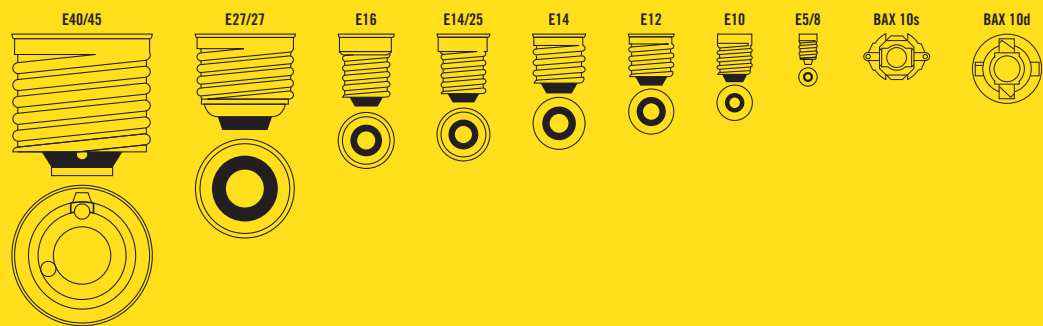

In questa tabella sono raggruppati i principali tipi di attacchi e filamenti comunemente in commercio. Contattateci per qualsiasi altro tipo non presente.