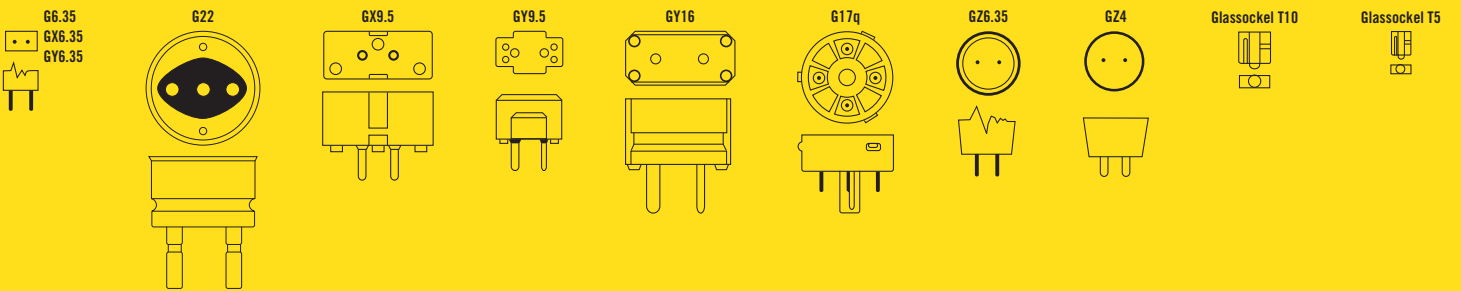

tabella degli attacchi e dei filamenti