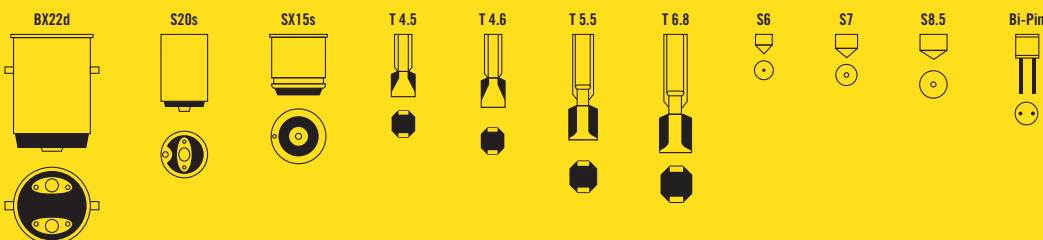

In questa tabella sono raggruppati i principali tipi di attacchi e filamenti comunemente in commercio. Contattateci per qualsiasi altro tipo non presente.