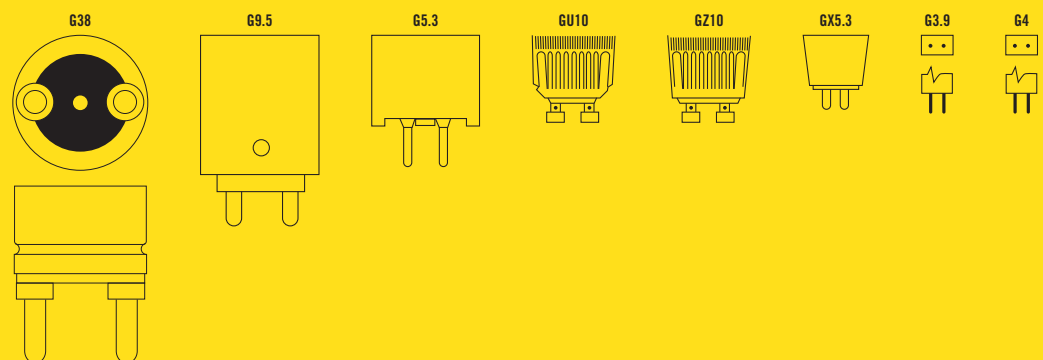

In questa tabella sono raggruppati i principali tipi di attacchi e filamenti comunemente in commercio. Contattateci per qualsiasi altro tipo non presente.