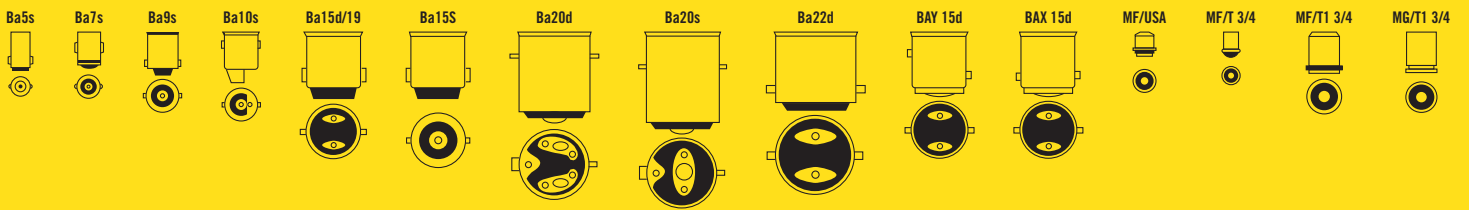

tabella degli attacchi e dei filamenti