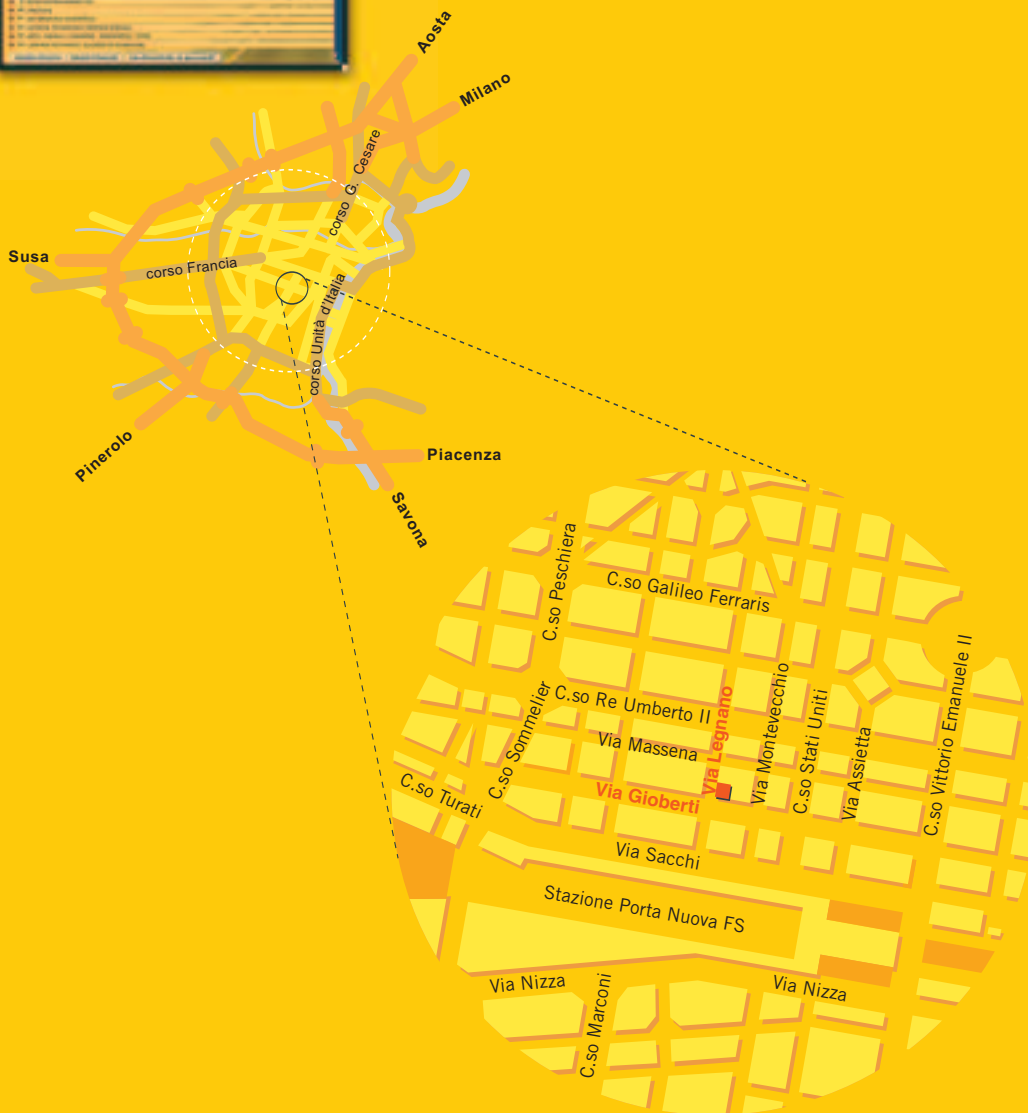

Per richieste speciali, attacchi e voltaggi particolari che non compaiono su questo catalogo, contattateci allo 011-5628964, via fax 011-5176169, o inviando una e-mail all'indirizzo **info@casadellelampadine.it**.