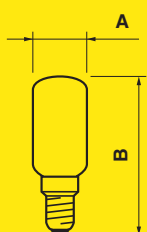

PICCOLA PERA CHIARA BA15D

COD.	VOLT	WATT	DIMENSIONI	VITA
5483	24	10	22x48	2000
512	24	25	26x54	1000
511	130	15	22x48	2000
513	130	25	26x54	1000
6284	220	15	26x54	1000
5484	220	25	22x48	1000
514	220	25	26x54	1000

incandescenza

TUBOLARE E 17

COD.	VOLT	WATT	DIMENSIONI	VITA
5486	110	25	25x65	1000
5487	220	25	25x65	1000

TUBOLARE E 14 25 X 72 mm

COD.	VOLT	WATT	DIMENSIONI	VITA
539	12	25	25x72	1000
541	24	40	25x72	1000
542	48	40	25x72	1000
543	130	40	25x72	1000
544	220	25	25x72	1000
545	220	40	25x72	1000

TUBOLARE E 14 26 X 80 mm

COD.	VOLT	WATT	DIMENSIONI	VITA
536	24	40	26x80	1000
537	130	40	26x80	1000
538	220	40	26x80	1000

TUBOLARE E 14 20 X 85 mm

COD.	VOLT	WATT	DIMENSIONI	VITA
555	12	25	20x85	1000
556	12	40	20x85	1000
554	24	25	20x85	1000
557	24	40	20x85	1000