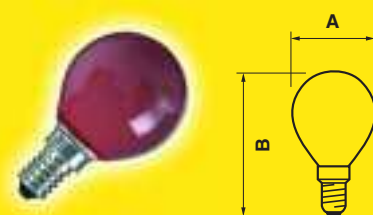

SFERA OPALE E14

COD.	VOLT	WATT	DIMENSIONI	VITA
119	12	25	45x76	1000
120	24	15	45x76	1000
4849	24	25	45x76	1000
5566	130	25	45x76	1000
121	130	40	45x76	1000
122	130	60	45x76	1000
123	220	15	45x76	1000
132	220	25	45x76	1000
133	220	40	45x76	1000
134	220	60	45x76	1000

SFERA SOLARE E14

COD.	VOLT	WATT	DIMENSIONI	VITA
139	220	40	45x78	1000

SFERA COLORATA E14

COD.	VOLT	WATT	TIPO DI VETRO	DIMENSIONI	VITA
148	220	15	Blu	45x76	1000
149	220	15	Giallo	45x76	1000
150	220	15	Rosso	45x76	1000
151	220	15	Verde	45x76	1000