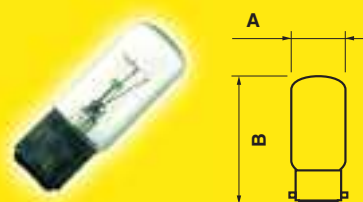

TUBOLARE CHIARA BA 22 D 25 X 72 mm

COD.	VOLT	WATT	DIMENSIONI	VITA
601	24	25	25x72	1000
599	220	25	25x72	1000
600	220	40	25x72	1000