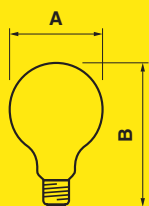

incandescenza

COD.	VOLT	WATT	DIMENSIONI	VITA
357	130	25	35x100	1000
358	130	40	35x100	1000
5188	130	60	35x100	1000
367	220	15	35x100	1000
368	220	25	35x100	1000
369	220	40	35x100	1000
370	220	60	35x100	1000
4852	250	15	35x100	1000
360	250	25	35x100	1000
361	250	40	35x100	1000
362	250	60	35x100	1000

TORTIGLIONE SMERIGLIATA E 27

COD.	VOLT	WATT	DIMENSIONI	VITA
371	220	25	35x100	1000
372	220	40	35x100	1000
373	220	60	35x100	1000

TORTIGLIONE SMERIGLIATA BA 22 D

COD.	VOLT	WATT	DIMENSIONI	VITA
5500	220	40	35x100	1000
5501	220	60	35x100	1000

G LO B O C H I A R A E 2 7 8 0 m m

COD.	VOLT	WATT	DIMENSIONI	VITA
5101	220	25	80x120	1000
5107	220	40	80x120	1000
374	220	60	80x120	1000

G LO B O C H I A R A E 2 7 1 0 0 m m

COD.	VOLT	WATT	DIMENSIONI	VITA
375	220	60	100x144	1000
376	220	100	100x144	1000

G LO B O C H I A R A E 2 7 1 2 6 m m

COD.	VOLT	WATT	DIMENSIONI	VITA
377	220	25	126x175	1000
378	220	40	126x175	1000
380	220	60	126x175	1000
382	220	100	126x175	1000
383	220	150	126x175	1000