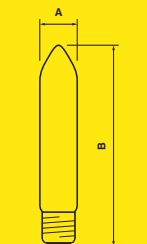

TUBOLARE CHIARA BA 22 D 25 X 72 mm

COD.	VOLT	WATT	DIMENSIONI	VITA
601	24	25	25x72	1000
599	220	25	25x72	1000
600	220	40	25x72	1000

incandescenza

TUBOLARE CHIARA BA22D 25X85 mm

COD.	VOLT	WATT	DIMENSIONI	VITA
5578	130	40	25x85	1000
603	220	25	25x85	1000
605	220	40	25x85	1000

TUBOLARE E27 30X310 mm

COD.	VOLT	WATT	TIPO DI VETRO	DIMENSIONI	VITA
4532	220	60	Chiara	30x310	1000
481	220	60	Opale	30x310	1000

GOCCIA TRAZIONE E27

COD.	VOLT	WATT	DIMENSIONI	VITA
607	220	40	60x105	1000
610	220	60	60x105	1000
611	220	100	65x117	1000