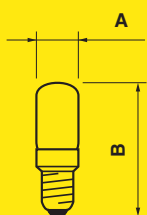

incandescenza

TUBOLARE E 17

COD.	VOLT	WATT	DIMENSIONI	VITA
5486	110	25	25x65	1000
5487	220	25	25x65	1000