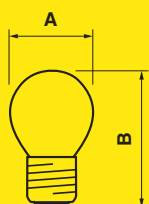

SFERA CHIARA E 27

COD.	VOLT	WATT	DIMENSIONI	VITA
171	12	15	45x76	1000
6346	12	25	45x76	1000
173	12	40	45x76	1000
5177	24	15	45x76	1000
174	24	25	45x76	1000
175	24	40	45x76	1000
176	24	60	45x76	1000
168	30	25	45x76	1000
6367	48	25	45x76	1000
177	48	40	45x76	1000
5117	48	60	45x76	1000
2042	57	15	45x70	1000
170	80	40	45x76	1000
178	130	15	45x76	1000
179	130	25	45x76	1000
180	130	40	45x76	1000
181	130	60	45x76	1000
193	220	15	45x76	1000
194	220	25	45x76	1000
195	220	40	45x76	1000
196	220	60	45x76	1000
182	250	15	45x76	1000
184	250	25	45x76	1000
5182	250	40	45x76	1000
188	250	60	45x76	1000