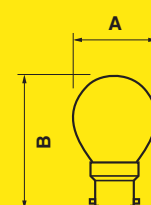

SFERA SMERIGLIATA BA22D

COD.	VOLT	WATT	DIMENSIONI	VITA
5567	130	40	45x76	1000
258	220	25	45x76	1000
261	220	40	45x76	1000
262	220	60	45x76	1000