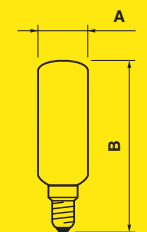

TUBOLARE E 14 26 X 80 mm

COD.	VOLT	WATT	DIMENSIONI	VITA
536	24	40	26x80	1000
537	130	40	26x80	1000
538	220	40	26x80	1000

TUBOLARE E 14 20 X 85 mm

COD.	VOLT	WATT	DIMENSIONI	VITA
555	12	25	20x85	1000
556	12	40	20x85	1000
554	24	25	20x85	1000
557	24	40	20x85	1000

TUBOLARE E 14 25 X 85 mm

COD.	VOLT	WATT	DIMENSIONI	VITA
528	24	25	25x85	1000
4536	48	25	25x85	1000
529	60	25	25x85	1000
530	130	25	25x85	1000
4855	220	25	25x85	1000
535	220	40	25x85	1000

TUBOLARE E 14 28 X 103 mm