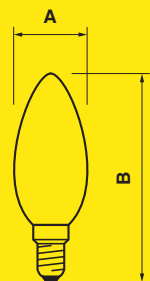

OLIVA SMERIGLIATA E14

COD.	VOLT	WATT	DIMENSIONI	VITA
4528	48	40	35x100	1000
314	130	25	35x100	1000
315	130	40	35x100	1000
324	220	15	35x100	1000
325	220	25	35x100	1000
326	220	40	35x100	1000
327	220	60	35x100	1000
316	250	25	35x100	1000
317	250	40	35x100	1000
319	250	60	35x100	1000