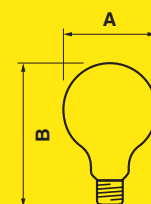

G LO B O O P A L E E 2 7 8 0 m m

COD.	VOLT	WATT	DIMENSIONI	VITA
5190	220	25	80x120	1000
388	220	40	80x120	1000
390	220	60	80x120	1000
391	220	100	80x120	1000