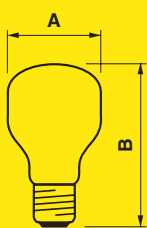

GOCCIOLA SMERIGLIATA E 27

COD.	VOLT	WATT	DIMENSIONI	VITA
265	12	25	60x105	1000
266	12	40	60x105	1000

COD.	VOLT	WATT	DIMENSIONI	VITA
267	12	60	60x105	1000
268	24	25	60x105	1000
269	24	40	60x105	1000
270	24	60	60x105	1000
271	24	75	60x105	1000
272	24	100	60x105	1000
273	36	15	60x105	1000
275	36	40	60x105	1000
276	36	60	60x105	1000
277	42	40	60x105	1000
278	42	100	60x105	1000
279	48	15	60x105	1000
280	48	25	60x105	1000
281	48	40	60x105	1000
282	48	60	60x105	1000
5552	130	25	60x105	1000
5172	130	40	60x105	1000
5553	130	60	60x105	1000
5554	130	75	60x105	1000
283	130	100	60x105	1000
284	220	15	60x105	1000
285	220	25	60x105	1000
291	220	40	55x97	1000
292	220	60	55x97	1000
287	220	75	60x105	1000
293	220	100	55x97	1000
4526	250	40	60x105	1000
5560	250	60	60x105	1000
5564	250	100	60x105	1000

GOCCIA SMERIGLIATA E27 LUNGA DURATA

COD.	VOLT	WATT	DIMENSIONI	CD	VITA
6418	240	40	60x106	330	6000
6419	240	60	60x106	560	6000
6421	240	75	60x106	750	6000
6424	240	100	60x106	1070	6000

GOCCIA OPALE E27

COD.	VOLT	WATT	DIMENSIONI	VITA
409	130	40	60x105	1000
410	130	60	60x105	1000
412	220	15	60x105	1000
413	220	25	60x105	1000
5555	220	40	60x105	1000
414	220	75	60x105	1000
6366	220	100	60x105	1000

incandescenza

COD.	VOLT	WATT	DIMENSIONI	VITA
411	220	150	70x126	1000

GOCCIA SOLARE E 27

COD.	VOLT	WATT	DIMENSIONI	VITA
656	24	60	60x105	1000
658	130	60	60x105	1000
4540	130	100	60x105	1000
663	220	40	60x105	1000
664	220	60	60x105	1000
665	220	100	60x105	1000