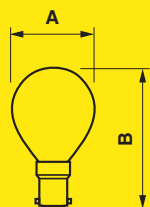

SFERA SMERIGLIATA BA22D

COD.	VOLT	WATT	DIMENSIONI	VITA
5567	130	40	45x76	1000
258	220	25	45x76	1000
261	220	40	45x76	1000
262	220	60	45x76	1000

incandescenza

SFERA OPALE BA22D

COD.	VOLT	WATT	DIMENSIONI	VITA
2048	28	20	45x76	1000
2049	90	25	45x76	1000
259	220	25	45x76	1000
256	220	40	45x76	1000