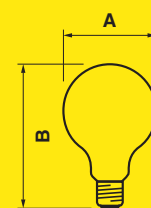

G LO B O S M E R I G L I A T A E 2 7 1 2 6 m m

COD.	VOLT	WATT	DIMENSIONI	VITA
384	220	60	126x175	1000
386	220	100	126x175	1000
387	220	150	126x175	1000