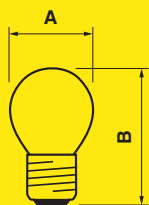

SFERA SMERIGLIATA E 27

COD.	VOLT	WATT	DIMENSIONI	VITA
215	24	25	45x76	1000
216	24	40	45x76	1000
2044	34	15	45x76	1000
5159	65	15	45x76	1000
4629	80	40	45x76	1000
217	130	25	45x76	1000
218	130	40	45x76	1000
228	220	15	45x76	1000
229	220	25	45x76	1000
230	220	40	45x76	1000