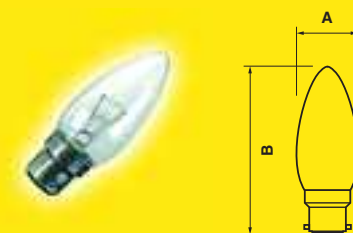

OLIVA CHIARA BA22D

COD.	VOLT	WATT	DIMENSIONI	VITA
5185	220	40	35x100	1000
5574	240	60	35x100	1000