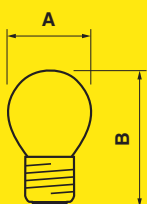

SFERA TRAZIONE E14 E27

COD.	VOLT	WATT	ATTACCO	DIMENSIONI	VITA
612	125	40	E27	45x76	1000
614	220	25	E27	45x76	1000
615	220	40	E14	45x76	1000
613	220	40	E27	45x76	1000

FORNI FRIGORIFERI MACCHINE DA CUCIRE

COD.	VOLT	WATT	TIPO DI VETRO	DIMENSIONI	ATTACCO	NOTE
631	12	20	Alogena	9x33	G4	300° forno
621	24	60	Goccia chiara	60x105	E27	300° forno
4103	220	15	Tubolare chiara	16x54	Ba15d	Macchina da cucire
632	220	15	Tubolare chiara	22x49	E14	300° forno
5808	220	20	Tubolare chiara	22x53	Ba15d	Macchina da cucire
628	220	25	Sfera chiara	45x73	E27	300° forno
633	220	25	Tubolare chiara	25x57	E14	300° forno
629	220	25	Tubolare chiara	25x62	Speciale	Microonde
630	220	25	Tubolare chiara	25x62	Speciale	Microonde
626	220	40	Sfera chiara	45x76	E14	300° forno
625	220	40	Sfera chiara	45x76	E27	300° forno
634	240	20	Tubolare chiara	22x48	E14	Microonde
4539	240	25	Tubolare chiara	25x55	E14	Friigo