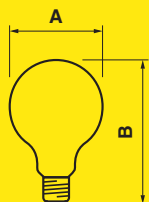

G LO B O C H I A R A E 2 7 1 0 0 m m

COD.	VOLT	WATT	DIMENSIONI	VITA
375	220	60	100x144	1000
376	220	100	100x144	1000