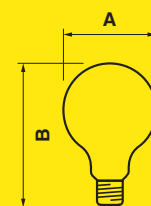

G LO B O O P A L E E 2 7 1 2 6 m m

COD.	VOLT	WATT	DIMENSIONI	VITA
5576	130	60	126x175	1000
399	130	100	126x175	1000
5191	220	25	126x175	1000
400	220	40	126x175	1000
404	220	60	126x175	1000
405	220	100	126x175	1000
406	220	150	126x175	1000