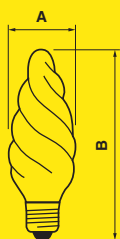

TORTIGLIONE CHIARA E14

COD.	VOLT	WATT	DIMENSIONI	VITA
342	24	40	35x100	1000
4989	130	25	35x100	1000
349	220	15	35x100	1000
350	220	25	35x100	1000
351	220	40	35x100	1000
352	220	60	35x100	1000
5575	250	25	35x100	1000
343	250	40	35x100	1000
5189	250	60	35x100	1000

TORTIGLIONE SMERIGLIATA E14

COD.	VOLT	WATT	DIMENSIONI	VITA
353	12	15	35x100	1000
354	24	25	35x100	1000
355	24	40	35x100	1000
356	24	60	35x100	1000
5187	130	15	35x100	1000

incandescenza

COD.	VOLT	WATT	DIMENSIONI	VITA
357	130	25	35x100	1000
358	130	40	35x100	1000
5188	130	60	35x100	1000
367	220	15	35x100	1000
368	220	25	35x100	1000
369	220	40	35x100	1000
370	220	60	35x100	1000
4852	250	15	35x100	1000
360	250	25	35x100	1000
361	250	40	35x100	1000
362	250	60	35x100	1000