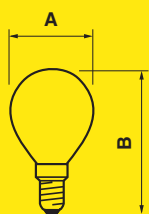

SFERA CHIARA E14

COD.	VOLT	WATT	DIMENSIONI	VITA
822	6	15	45x76	1000
823	12	15	45x76	1000
824	12	25	45x76	1000
825	12	40	45x76	1000
826	12	60	45x76	1000
827	24	15	45x76	1000
828	24	25	45x76	1000
829	24	40	45x76	1000
830	24	60	45x76	1000
831	48	15	45x76	1000
4545	48	25	45x76	1000
4546	60	25	45x76	1000
4544	70	25	45x76	1000
832	130	15	45x76	1000
833	130	25	45x76	1000
834	130	40	45x76	1000
835	130	60	45x76	1000
846	220	15	45x76	1000
847	220	25	45x76	1000
848	220	40	45x76	1000
849	220	60	45x76	1000
5180	250	25	45x76	1000
838	250	40	45x76	1000
5181	250	60	45x76	1000