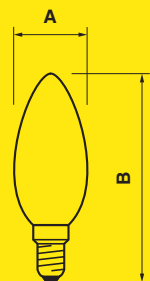

OLIVA CHIARA E14

COD.	VOLT	WATT	DIMENSIONI	VITA
6155	12	15	35x100	1000
298	24	40	35x100	1000
296	48	15	35x100	1000
297	48	25	35x100	1000
5183	130	15	35x100	1000
4527	130	25	35x100	1000
299	130	40	35x100	1000
300	130	60	35x100	1000
5184	160	40	35x100	1000
310	220	15	35x100	1000
311	220	25	35x100	1000
312	220	40	35x100	1000
313	220	60	35x100	1000
301	250	25	35x100	1000
5186	250	40	35x100	1000
304	250	60	35x100	1000