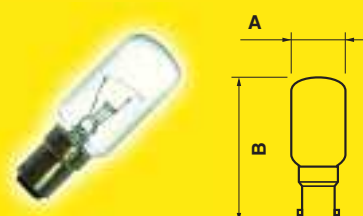

TUBOLARE CHIARA BA 15 D 25 X 72 mm

COD.	VOLT	WATT	DIMENSIONI	VITA
584	24	25	25x72	1000
585	24	40	25x72	1000
586	120	25	25x72	1000
587	220	25	25x72	1000