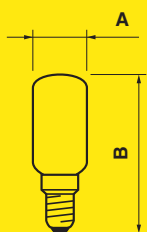

PICCOLA PERA CHIARA BA15D

COD.	VOLT	WATT	DIMENSIONI	VITA
5483	24	10	22x48	2000
512	24	25	26x54	1000
511	130	15	22x48	2000
513	130	25	26x54	1000
6284	220	15	26x54	1000
5484	220	25	22x48	1000
514	220	25	26x54	1000

incandescenza

TUBOLARE E 17

COD.	VOLT	WATT	DIMENSIONI	VITA
5486	110	25	25x65	1000
5487	220	25	25x65	1000

TUBOLARE E 14 25 X 72 mm

COD.	VOLT	WATT	DIMENSIONI	VITA
539	12	25	25x72	1000
541	24	40	25x72	1000
542	48	40	25x72	1000
543	130	40	25x72	1000
544	220	25	25x72	1000
545	220	40	25x72	1000

TUBOLARE E 14 26 X 80 mm

COD.	VOLT	WATT	DIMENSIONI	VITA
536	24	40	26x80	1000
537	130	40	26x80	1000
538	220	40	26x80	1000

TUBOLARE E 14 20 X 85 mm

COD.	VOLT	WATT	DIMENSIONI	VITA
555	12	25	20x85	1000
556	12	40	20x85	1000
554	24	25	20x85	1000
557	24	40	20x85	1000