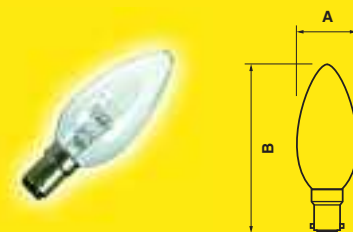

OLIVA CHIARA BA15D

COD.	VOLT	WATT	DIMENSIONI	VITA
336	220	25	35x100	1000
5573	220	40	35x100	1000
337	220	60	35x100	1000