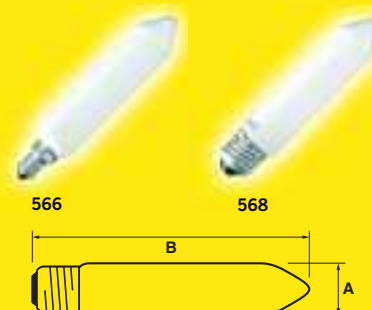

TUBOLARE E 14 26 X 80 mm

COD.	VOLT	WATT	DIMENSIONI	VITA
536	24	40	26x80	1000
537	130	40	26x80	1000
538	220	40	26x80	1000

TUBOLARE E 14 20 X 85 mm

COD.	VOLT	WATT	DIMENSIONI	VITA
555	12	25	20x85	1000
556	12	40	20x85	1000
554	24	25	20x85	1000
557	24	40	20x85	1000

TUBOLARE E 14 25 X 85 mm

COD.	VOLT	WATT	DIMENSIONI	VITA
528	24	25	25x85	1000
4536	48	25	25x85	1000
529	60	25	25x85	1000
530	130	25	25x85	1000
4855	220	25	25x85	1000
535	220	40	25x85	1000

TUBOLARE E 14 28 X 103 mm

COD.	VOLT	WATT	DIMENSIONI	VITA
546	60	60	28x103	1000
552	220	25	28x103	1000
553	220	40	28x103	1000
549	220	60	28x103	1000

TUBOLARE E 14 20 X 113 mm

COD.	VOLT	WATT	DIMENSIONI	VITA
5153	220	15	20x113	1000
561	220	25	20x113	1000

TUBOLARE CHIARA E 27 29 X 97 mm

COD.	VOLT	WATT	DIMENSIONI	VITA
4793	12	40	29x97	1000
573	240	25	29x97	1000
574	240	40	29x97	1000
575	240	60	29x97	1000

TUBOLARE OPALE E 14 E 27

COD.	VOLT	WATT	ATTACCO	DIMENSIONI	VITA
576	220	25	E14	25x70	1000
577	220	40	E14	25x70	1000
582	220	40	E14	29x93	1000
583	220	60	E14	29x93	1000
566	220	60	E14	32x114	1000
568	220	60	E27	32x114	1000