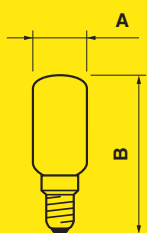

TUBOLARE E 14 25 X 72 mm

COD.	VOLT	WATT	DIMENSIONI	VITA
539	12	25	25x72	1000
541	24	40	25x72	1000
542	48	40	25x72	1000
543	130	40	25x72	1000
544	220	25	25x72	1000
545	220	40	25x72	1000