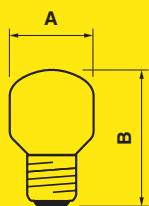

incandescenza

SOFTONE E 27

COD.	VOLT	WATT	TIPO DI VETRO	DIMENSIONI	VITA
167	220	25	Opale	45x74	1000
165	220	40	Opale	45x74	1000
166	220	60	Opale	45x74	1000