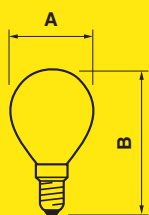

incandescenza

GOCCIA SMERIGLIATA BA22D

COD.	VOLT	WATT	DIMENSIONI	VITA
5036	12	25	45x70	1000
809	12	40	60x105	1000
810	24	25	60x105	1000
811	24	40	60x105	1000
812	24	60	60x105	1000
814	48	60	60x105	1000
807	130	60	60x105	1000
808	130	100	60x105	1000
815	220	40	60x105	1000
5175	220	60	60x105	1000
4988	220	100	60x105	1000

SFERA CHIARA E14

COD.	VOLT	WATT	DIMENSIONI	VITA
822	6	15	45x76	1000
823	12	15	45x76	1000
824	12	25	45x76	1000
825	12	40	45x76	1000
826	12	60	45x76	1000
827	24	15	45x76	1000
828	24	25	45x76	1000
829	24	40	45x76	1000
830	24	60	45x76	1000
831	48	15	45x76	1000
4545	48	25	45x76	1000
4546	60	25	45x76	1000
4544	70	25	45x76	1000
832	130	15	45x76	1000
833	130	25	45x76	1000
834	130	40	45x76	1000
835	130	60	45x76	1000
846	220	15	45x76	1000
847	220	25	45x76	1000
848	220	40	45x76	1000
849	220	60	45x76	1000
5180	250	25	45x76	1000
838	250	40	45x76	1000
5181	250	60	45x76	1000

SFERA SMERIGLIATA E14

COD.	VOLT	WATT	DIMENSIONI	VITA
102	12	40	45x76	1000
103	24	15	45x76	1000
4848	24	25	45x76	1000
104	24	40	45x76	1000