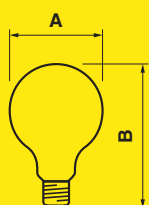

G LO B O C H I A R A E 2 7 8 0 m m

COD.	VOLT	WATT	DIMENSIONI	VITA
5101	220	25	80x120	1000
5107	220	40	80x120	1000
374	220	60	80x120	1000