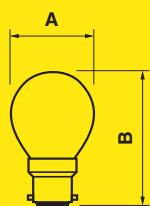

incandescenza

SFERA OPALE BA22D

COD.	VOLT	WATT	DIMENSIONI	VITA
2048	28	20	45x76	1000
2049	90	25	45x76	1000
259	220	25	45x76	1000
256	220	40	45x76	1000