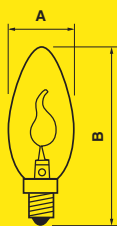

incandescenza

732

FIAMMA NEON E14

COD.	VOLT	DIMENSIONI	TIPO DI VETRO
732	220	14x75	Fiamma chiara
733	220	23x55	Fiamma chiara
736	220	35x105	Oliva chiara

DECORATIVE

COD.	WATT	NOTE	DIMENSIONI	ATTACCO	VITA
5727	40	Centaurus	75x80	E14	2000
5730	40	Cubo	45x90	E14	2000
5734	40	Geminis	80x110	E27	2000
5736	25	Murano	45x115	E14	2000
5737	40	Murano	45x115	E14	2000
5738	60	Murano	45x115	E14	2000
5742	40	Sirio	50x90	E14	2000