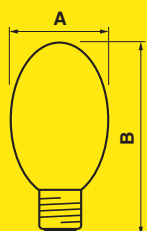

incandescenza