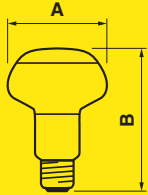

R 50 E 14 50 X 86 mm

COD.	VOLT	WATT	DIMENSIONI	VITA	ANGOLO
5010	48	10	50x86	1000	30
2149	130	40	50x86	1000	30
4635	220	25	50x86	1000	30
4636	220	40	50x86	1000	30
4854	220	60	50x86	1000	30

R 50 E 14 COLORATA 50 X 86 mm

COD.	VOLT	WATT	DIMENSIONI	NOTE	VITA	ANGOLO
2157	220	40	50x86	Blu	1000	30
2158	220	40	50x86	Gialla	1000	30
2159	220	40	50x86	Rossa	1000	30
2160	220	40	50x86	Verde	1000	30

R 63 E 27 63 X 103 mm

COD.	VOLT	WATT	DIMENSIONI	VITA	ANGOLO
2163	130	40	63x103	1000	30
4638	220	40	63x103	1000	30
4639	220	60	63x103	1000	30
2164	250	60	63x103	1000	30

incandescenza riflettore

R 63 E 27 COLORATA 63 X 103 mm

COD.	VOLT	WATT	DIMENSIONI	NOTE	VITA	ANGOLO
4642	220	40	63x103	Blu	1000	30
4643	220	40	63x103	Giallo	1000	30
4644	220	40	63x103	Rosso	1000	30
4645	220	40	63x103	Verde	1000	30

R 80 E 27 80 X 114 mm

COD.	VOLT	WATT	DIMENSIONI	VITA	ANGOLO
2176	24	60	80x114	1000	80
2177	130	40	80x114	1000	80
5577	130	60	80x114	1000	80
2178	130	75	80x114	1000	80
2179	130	100	80x114	1000	80
2189	220	40	80x114	1000	80
2190	220	60	80x114	1000	80
2191	220	75	80x114	1000	80
2193	220	100	80x114	1000	80
2182	250	40	80x114	1000	80
2183	250	60	80x114	1000	80
2181	250	100	80x114	1000	80