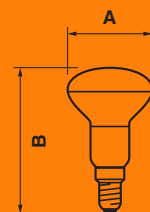

incandescenza riflettore

R 39 E 14 39 X 67 mm

COD.	VOLT	WATT	DIMENSIONI	VITA	ANGOLO
2146	130	30	39x67	1000	42
2148	220	30	39x67	1000	42

R 39 BA 15 S 39 X 65 mm

COD.	VOLT	WATT	DIMENSIONI	VITA	NOTE
4633	6	20	39x65	300	1384
4634	28	20	39x65	300	1385

R 50 E 14 50 X 86 mm

COD.	VOLT	WATT	DIMENSIONI	VITA	ANGOLO
5010	48	10	50x86	1000	30
2149	130	40	50x86	1000	30
4635	220	25	50x86	1000	30
4636	220	40	50x86	1000	30
4854	220	60	50x86	1000	30

R 50 E 14 COLORATA 50 X 86 mm

COD.	VOLT	WATT	DIMENSIONI	NOTE	VITA	ANGOLO
2157	220	40	50x86	Blu	1000	30
2158	220	40	50x86	Gialla	1000	30
2159	220	40	50x86	Rossa	1000	30
2160	220	40	50x86	Verde	1000	30

R 63 E 27 63 X 103 mm

COD.	VOLT	WATT	DIMENSIONI	VITA	ANGOLO
2163	130	40	63x103	1000	30
4638	220	40	63x103	1000	30
4639	220	60	63x103	1000	30
2164	250	60	63x103	1000	30