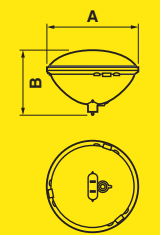

R 95 E 27 95 X 141 mm

COD.	VOLT	WATT	DIMENSIONI	VITA	ANGOLO
2218	220	75	95x141	1000	20
2219	220	100	95x141	1000	20
2220	220	150	95x141	1000	20

R 125 E 27 125 X 175 mm

COD.	VOLT	WATT	DIMENSIONI	VITA	ANGOLO
2223	220	150	125x175	1000	35

PAR 38 E 27 121 X 136 mm

COD.	VOLT	WATT	DIMENSIONI	VITA	ANGOLO	NOTE
2231	24	120	121x136	2000	10	
5516	130	120	121x136	2000	30	
2226	220	60	121x136	2000	12	
5229	220	60	121x136	2000	30	
2233	220	80	121x136	2000	12	
2232	220	80	121x136	2000	30	
2235	220	120	121x136	2000	10	
2234	220	120	121x136	2000	30	
2236	220	120	121x136	2000	30	Cool beam

PAR 38 COLORATA E 27 121 X 136 mm

COD.	VOLT	WATT	DIMENSIONI	NOTE	VITA	ANGOLO
2242	220	80	121x136	Blu	2000	30
2243	220	80	121x136	Giallo	2000	30
2244	220	80	121x136	Rossa	2000	30
2245	220	80	121x136	Verde	2000	30

PAR 56 178 X 127 mm

COD.	VOLT	WATT	ATTACCO	DIMENSIONI	VITA	ANGOLO	NOTE
5621	12	100	Screw	178x114	100	9	4545
2251	12	300	Screw	178x127	2000	42	
5607	120	300	Gx16d	178x127	2000	40	
2248	220	300	Gx16d	127x177	2000	40	
2250	220	300	Gx16d	178x127	2000	12	
2249	220	300	Gx16d	178x127	2000	25	