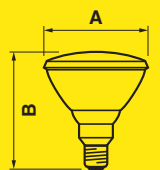

R 80 E 27 COLORATA 80 X 116 mm

COD.	VOLT	WATT	DIMENSIONI	NOTE	VITA	ANGOLO
2206	220	60	80x116	Arancio	1000	80
2212	220	60	80x116	Blu	1000	25
2213	220	60	80x116	Giallo	1000	25
2214	220	60	80x116	Rosso	1000	25
2215	220	60	80x116	Verde	1000	25
2210	220	60	80x116	Viola	1000	80

R 95 E 27 95 X 141 mm

COD.	VOLT	WATT	DIMENSIONI	VITA	ANGOLO
2218	220	75	95x141	1000	20
2219	220	100	95x141	1000	20
2220	220	150	95x141	1000	20

R 125 E 27 125 X 175 mm

COD.	VOLT	WATT	DIMENSIONI	VITA	ANGOLO
2223	220	150	125x175	1000	35

PAR 38 E 27 121 X 136 mm

COD.	VOLT	WATT	DIMENSIONI	VITA	ANGOLO	NOTE
2231	24	120	121x136	2000	10	
5516	130	120	121x136	2000	30	
2226	220	60	121x136	2000	12	
5229	220	60	121x136	2000	30	
2233	220	80	121x136	2000	12	
2232	220	80	121x136	2000	30	
2235	220	120	121x136	2000	10	
2234	220	120	121x136	2000	30	
2236	220	120	121x136	2000	30	Cool beam

PAR 38 COLORATA E 27 121 X 136 mm

COD.	VOLT	WATT	DIMENSIONI	NOTE	VITA	ANGOLO
2242	220	80	121x136	Blu	2000	30
2243	220	80	121x136	Giallo	2000	30
2244	220	80	121x136	Rossa	2000	30
2245	220	80	121x136	Verde	2000	30