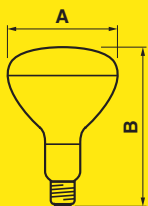

incandescenza riflettore

R 63 E 27 COLORATA 63 X 103 mm

COD.	VOLT	WATT	DIMENSIONI	NOTE	VITA	ANGOLO
4642	220	40	63x103	Blu	1000	30
4643	220	40	63x103	Giallo	1000	30
4644	220	40	63x103	Rosso	1000	30
4645	220	40	63x103	Verde	1000	30

R 80 E 27 80 X 114 mm

COD.	VOLT	WATT	DIMENSIONI	VITA	ANGOLO
2176	24	60	80x114	1000	80
2177	130	40	80x114	1000	80
5577	130	60	80x114	1000	80
2178	130	75	80x114	1000	80
2179	130	100	80x114	1000	80
2189	220	40	80x114	1000	80
2190	220	60	80x114	1000	80
2191	220	75	80x114	1000	80
2193	220	100	80x114	1000	80
2182	250	40	80x114	1000	80
2183	250	60	80x114	1000	80
2181	250	100	80x114	1000	80

R 80 E 27 COLORATA 80 X 116 mm

COD.	VOLT	WATT	DIMENSIONI	NOTE	VITA	ANGOLO
2206	220	60	80x116	Arancio	1000	80
2212	220	60	80x116	Blu	1000	25
2213	220	60	80x116	Giallo	1000	25
2214	220	60	80x116	Rosso	1000	25
2215	220	60	80x116	Verde	1000	25
2210	220	60	80x116	Viola	1000	80

R 95 E 27 95 X 141 mm

COD.	VOLT	WATT	DIMENSIONI	VITA	ANGOLO
2218	220	75	95x141	1000	20
2219	220	100	95x141	1000	20
2220	220	150	95x141	1000	20

R 125 E 27 125 X 175 mm

COD.	VOLT	WATT	DIMENSIONI	VITA	ANGOLO
2223	220	150	125x175	1000	35