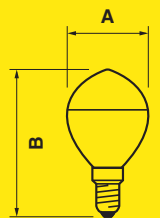

CUPOLA ARGENTATA E DORATA E 14

COD.	VOLT	WATT	TIPO DI VETRO	ATTACCO	DIMENSIONI	VITA
2265	220	25	Cupola argentata	E14	45x80	1000
2266	220	40	Cupola argentata	E14	45x80	1000
2256	220	40	Cupola dorata	E14	45x80	1000