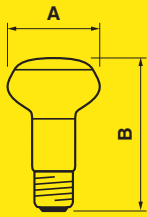

incandescenza riflettore

R 39 E 14 39 X 67 mm

COD.	VOLT	WATT	DIMENSIONI	VITA	ANGOLO
2146	130	30	39x67	1000	42
2148	220	30	39x67	1000	42

R 39 BA 15 S 39 X 65 mm

COD.	VOLT	WATT	DIMENSIONI	VITA	NOTE
4633	6	20	39x65	300	1384
4634	28	20	39x65	300	1385

R 50 E 14 50 X 86 mm

COD.	VOLT	WATT	DIMENSIONI	VITA	ANGOLO
5010	48	10	50x86	1000	30
2149	130	40	50x86	1000	30
4635	220	25	50x86	1000	30
4636	220	40	50x86	1000	30
4854	220	60	50x86	1000	30

R 50 E 14 COLORATA 50 X 86 mm

COD.	VOLT	WATT	DIMENSIONI	NOTE	VITA	ANGOLO
2157	220	40	50x86	Blu	1000	30
2158	220	40	50x86	Gialla	1000	30
2159	220	40	50x86	Rossa	1000	30
2160	220	40	50x86	Verde	1000	30

R 63 E 27 63 X 103 mm

COD.	VOLT	WATT	DIMENSIONI	VITA	ANGOLO
2163	130	40	63x103	1000	30
4638	220	40	63x103	1000	30
4639	220	60	63x103	1000	30
2164	250	60	63x103	1000	30

incandescenza riflettore

R 63 E 27 COLORATA 63 X 103 mm

COD.	VOLT	WATT	DIMENSIONI	NOTE	VITA	ANGOLO
4642	220	40	63x103	Blu	1000	30
4643	220	40	63x103	Giallo	1000	30
4644	220	40	63x103	Rosso	1000	30
4645	220	40	63x103	Verde	1000	30