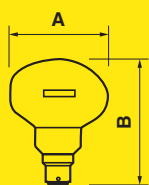

incandescenza riflettore

TESTA MARTELLLO BA22D

COD.	WATT	ATTACCO	DIMENSIONI	VITA
4943	60	Ba22d	80x115	1000
4944	75	Ba22d	80x115	1000
4942	100	Ba22d	80x115	1000