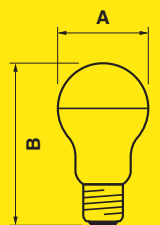

CUPOLA ARGENTATA E DORATA E 27

COD.	VOLT	WATT	TIPO DI VETRO	ATTACCO	DIMENSIONI	VITA
4646	125	100	Cupola argentata	E27	65x123	1000
2267	220	60	Cupola argentata	E27	60x105	1000
2268	220	100	Cupola argentata	E27	65x123	1000
2257	220	150	Cupola argentata	E27	70x126	1000
4647	250	60	Cupola argentata	E27	60x105	1000
2258	220	60	Cupola dorata	E27	60x105	1000
2259	220	100	Cupola dorata	E27	65x123	1000