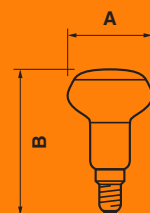

incandescenza riflettore

R 39 E 14 39 X 67 mm

COD.	VOLT	WATT	DIMENSIONI	VITA	ANGOLO
2146	130	30	39x67	1000	42
2148	220	30	39x67	1000	42

R 39 BA 15 S 39 X 65 mm

COD.	VOLT	WATT	DIMENSIONI	VITA	NOTE
4633	6	20	39x65	300	1384
4634	28	20	39x65	300	1385

R 50 E 14 50 X 86 mm

COD.	VOLT	WATT	DIMENSIONI	VITA	ANGOLO
5010	48	10	50x86	1000	30
2149	130	40	50x86	1000	30
4635	220	25	50x86	1000	30
4636	220	40	50x86	1000	30
4854	220	60	50x86	1000	30

R 50 E 14 COLORATA 50 X 86 mm

COD.	VOLT	WATT	DIMENSIONI	NOTE	VITA	ANGOLO
2157	220	40	50x86	Blu	1000	30
2158	220	40	50x86	Gialla	1000	30
2159	220	40	50x86	Rossa	1000	30
2160	220	40	50x86	Verde	1000	30

R 63 E 27 63 X 103 mm

COD.	VOLT	WATT	DIMENSIONI	VITA	ANGOLO
2163	130	40	63x103	1000	30
4638	220	40	63x103	1000	30
4639	220	60	63x103	1000	30
2164	250	60	63x103	1000	30

PAR 56 178 X 127 mm

COD.	VOLT	WATT	ATTACCO	DIMENSIONI	VITA	ANGOLO	NOTE
5621	12	100	Screw	178x114	100	9	4545
2251	12	300	Screw	178x127	2000	42	
5607	120	300	Gx16d	178x127	2000	40	
2248	220	300	Gx16d	127x177	2000	40	
2250	220	300	Gx16d	178x127	2000	12	
2249	220	300	Gx16d	178x127	2000	25	