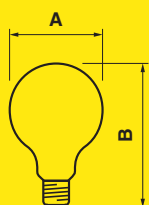

PAR 56 178 X 127 mm

COD.	VOLT	WATT	ATTACCO	DIMENSIONI	VITA	ANGOLO	NOTE
5621	12	100	Screw	178x114	100	9	4545
2251	12	300	Screw	178x127	2000	42	
5607	120	300	Gx16d	178x127	2000	40	
2248	220	300	Gx16d	127x177	2000	40	
2250	220	300	Gx16d	178x127	2000	12	
2249	220	300	Gx16d	178x127	2000	25	

CUPOLA ARGENTATA E DORATA E 27

COD.	VOLT	WATT	TIPO DI VETRO	ATTACCO	DIMENSIONI	VITA
4646	125	100	Cupola argentata	E27	65x123	1000
2267	220	60	Cupola argentata	E27	60x105	1000
2268	220	100	Cupola argentata	E27	65x123	1000
2257	220	150	Cupola argentata	E27	70x126	1000
4647	250	60	Cupola argentata	E27	60x105	1000
2258	220	60	Cupola dorata	E27	60x105	1000
2259	220	100	Cupola dorata	E27	65x123	1000

incandescenza riflettore

TESTA MARTELLLO BA22D

COD.	WATT	ATTACCO	DIMENSIONI	VITA
4943	60	Ba22d	80x115	1000
4944	75	Ba22d	80x115	1000
4942	100	Ba22d	80x115	1000

2254

GLOBO ARGENTATE 220V E27

COD.	WATT	TIPO DI VETRO	DIMENSIONI	VITA
2254	60	Cupola argentata	100x140	1000
2252	60	Cupola argentata inferiore	100x140	1000
2253	60	Cupola argentata laterale	100x140	1000
2255	100	Cupola argentata laterale	100x140	1000