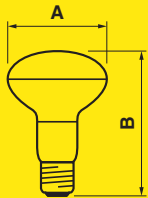

incandescenza riflettore

R 39 E 14 39 X 67 mm

COD.	VOLT	WATT	DIMENSIONI	VITA	ANGOLO
2146	130	30	39x67	1000	42
2148	220	30	39x67	1000	42

R 39 BA 15 S 39 X 65 mm

COD.	VOLT	WATT	DIMENSIONI	VITA	NOTE
4633	6	20	39x65	300	1384
4634	28	20	39x65	300	1385

R 50 E 14 50 X 86 mm

COD.	VOLT	WATT	DIMENSIONI	VITA	ANGOLO
5010	48	10	50x86	1000	30
2149	130	40	50x86	1000	30
4635	220	25	50x86	1000	30
4636	220	40	50x86	1000	30
4854	220	60	50x86	1000	30

R 50 E 14 COLORATA 50 X 86 mm

COD.	VOLT	WATT	DIMENSIONI	NOTE	VITA	ANGOLO
2157	220	40	50x86	Blu	1000	30
2158	220	40	50x86	Gialla	1000	30
2159	220	40	50x86	Rossa	1000	30
2160	220	40	50x86	Verde	1000	30

R 63 E 27 63 X 103 mm

COD.	VOLT	WATT	DIMENSIONI	VITA	ANGOLO
2163	130	40	63x103	1000	30
4638	220	40	63x103	1000	30
4639	220	60	63x103	1000	30
2164	250	60	63x103	1000	30

incandescenza riflettore

R 63 E 27 COLORATA 63 X 103 mm

COD.	VOLT	WATT	DIMENSIONI	NOTE	VITA	ANGOLO
4642	220	40	63x103	Blu	1000	30
4643	220	40	63x103	Giallo	1000	30
4644	220	40	63x103	Rosso	1000	30
4645	220	40	63x103	Verde	1000	30