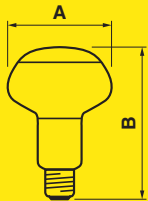

R 95 E 27 95 X 141 mm

COD.	VOLT	WATT	DIMENSIONI	VITA	ANGOLO
2218	220	75	95x141	1000	20
2219	220	100	95x141	1000	20
2220	220	150	95x141	1000	20