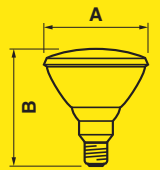

R 95 E 27 95 X 141 mm

COD.	VOLT	WATT	DIMENSIONI	VITA	ANGOLO
2218	220	75	95x141	1000	20
2219	220	100	95x141	1000	20
2220	220	150	95x141	1000	20

R 125 E 27 125 X 175 mm

COD.	VOLT	WATT	DIMENSIONI	VITA	ANGOLO
2223	220	150	125x175	1000	35

PAR 38 E 27 121 X 136 mm

COD.	VOLT	WATT	DIMENSIONI	VITA	ANGOLO	NOTE
2231	24	120	121x136	2000	10	
5516	130	120	121x136	2000	30	
2226	220	60	121x136	2000	12	
5229	220	60	121x136	2000	30	
2233	220	80	121x136	2000	12	
2232	220	80	121x136	2000	30	
2235	220	120	121x136	2000	10	
2234	220	120	121x136	2000	30	
2236	220	120	121x136	2000	30	Cool beam