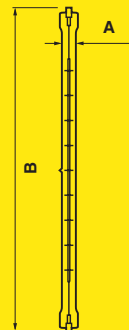

alogene per illuminazione generale

COD.	VOLT	WATT	ATTACCO	DIMENSIONI	CD	VITA
1040	220	100	G6,35	11,5x70	1500	1500
2491	220	150	Gy6,35	14x70	2500	1500

ALOGENA R7S FA4

COD.	VOLT	WATT	ATTACCO	DIMENSIONI	CD	VITA
2534	24	150	R7s	11x78	2700	1000
2524	120	100	R7s	11x78	1500	2000
2555	220	60	R7s	11x78	810	1500
2556	220	100	R7s	11x78	1600	2000
557	220	150	R7s	11x78	2400	2000
2558	220	200	R7s	11x78	3400	2000
2526	24	300	R7s	11x117	5400	2000
2523	120	100	R7s	11x117	2200	2000
2520	120	250	R7s	11x117	4400	2000
2532	220	60	R7s	11x117	600	1500
2547	220	150	R7s	11x117	2250	2000
22559	220	200	R7s	11x117	2820	2000
560	220	300	R7s	11x117	4480	2000
2561	220	500	R7s	11x117	7920	2000
2533	24	100	R7s	9x118	1500	1500
2535	24	200	R7s	9x118	3200	1500
5122	120	150	R7s	9x118	2200	2000
5123	120	200	R7s	9x118	3500	2000
5124	120	300	R7s	9x118	5500	2000
5125	120	500	R7s	9x118	10450	2000
2529	220	100	R7s	11x118	1400	2000
25581	220	500	R7s	11x189	8750	2000
2551	220	750	R7s	11x189	16900	2000
2552	220	1000	R7s	11x189	24200	2000
2553	220	1500	R7s	11x254	36300	2000
2554	220	2000	Fa4	11x335	48400	2000
2518	220	2000	R7s	11x327	44000	2000