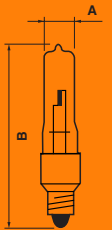

alogene

per illuminazione generale

A LOGENA E11

COD.	VOLT	WATT	ATTACCO	DIMENSIONI	TIPO DI VETRO	VITA
2269	120	75	E11	11,3x65	Chiara	1000
2270	120	100	E11	11,5x70	Chiara	1500
2272	120	150	E11	11,5x70	Chiara	1500
2274	120	250	E11	14x81	Chiara	2000
2275	120	500	E11	14x95	Chiara	2000
2271	220	100	E11	14x80	Chiara	1300
2278	220	150	E11	14x70	Chiara	2000
2276	220	250	E11	14x80	Chiara	2000
2277	220	500	E11	14x80	Chiara	2000

A LOGENA E14 SENZA VETRO

COD.	VOLT	WATT	ATTACCO	DIMENSIONI	TIPO DI VETRO	CD	VITA
2362	120	150	E14	14x75	Chiara	2400	2000
2363	120	250	E14	14x75	Chiara	4500	2000
2365	220	75	E14	14x75	Chiara	1000	1500
2367	220	75	E14	14x75	Smerigliata	900	1500
4981	220	100	E14	14x75	Chiara	1200	2000
2375	220	100	E14	14x75	Smerigliata	1100	1500
4982	220	150	E14	14x75	Chiara	2300	2000
2376	220	150	E14	14x75	Smerigliata	2200	2000
4983	220	250	E14	14x75	Chiara	4200	2000
2377	220	250	E14	14x75	Smerigliata	4100	2000
2364	220	500	E14	15x95	Chiara	9500	2000