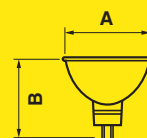

DICROICA GU5,3 50X45 mm COLORATA

COD.	VOLT	WATT	ATTACCO	ANGOLO	VITA	TIPO DI VETRO
2282	12	20	Gu5,3	12	3000	Blu
2285	12	20	Gu5,3	12	3000	Giallo
2284	12	20	Gu5,3	12	3000	Rosso
2283	12	20	Gu5,3	12	3000	Verde
2287	12	50	Gu5,3	12	3000	Blu
2290	12	50	Gu5,3	12	3000	Giallo
2289	12	50	Gu5,3	12	3000	Rosso
2288	12	50	Gu5,3	12	3000	Verde