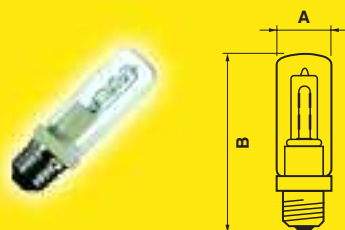

A LOGENA TUBOLARE E 27 BASE CERAMICA

COD.	VOLT	WATT	ATTACCO	DIMENSIONI	TIPO DI VETRO	CD	VITA
2427	120	250	E27	32x105	Chiara	4200	2000
2434	220	60	E27	32x105	Smerigliata	780	2000
2429	220	60	E27	32x105	Chiara	820	1500
2435	220	75	E27	32x105	Smerigliata	1050	1500
2430	220	75	E27	32x105	Chiara	1100	1500
2436	220	100	E27	32x105	Smerigliata	1430	2000
2431	220	100	E27	32x105	Chiara	1500	2000
2437	220	150	E27	32x105	Smerigliata	2400	2000
2432	220	150	E27	32x105	Chiara	2500	2000
2438	220	250	E27	32x105	Smerigliata	4000	2000
2433	220	250	E27	32x105	Chiara	4200	2000