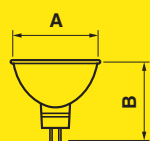

alogene per illuminazione generale

COD.	VOLT	WATT	ATTACCO	ANGOLO	CD	VITA
2563	24	35	Gu4	30	1200	2000

DICROICA GU4 35X40 mm COLORATA

COD.	VOLT	WATT	ATTACCO	ANGOLO	VITA	TIPO DI VETRO
6296	12	20	Gu4	10	2000	Blu
6299	12	20	Gu4	10	2000	Giallo
6298	12	20	Gu4	10	2000	Rosso
6297	12	20	Gu4	10	2000	Verde

DICROICA GU5,3 50X45 mm APERTA

COD.	VOLT	WATT	ATTACCO	ANGOLO	KELVIN	VITA	NOTE
2653	12	20	Gu5,3	36	3000	3000	BAB
2654	12	35	Gu5,3	36	3000	3000	FMW
2580	12	42	Gu5,3	27	3000	2000	EYS
2655	12	50	Gu5,3	36	3000	3000	EXN
2581	12	75	Gu5,3	14	3000	2000	EYF
2583	12	75	Gu5,3	20	3000	2000	EYJ
2582	12	75	Gu5,3	38	3000	2000	EYC
2584	24	20	Gu5,3	38	3000	1500	

DICROICA GU5,3 50X45 mm CHIUSA

COD.	VOLT	WATT	ANGOLO	KELVIN	CD	VITA	NOTE
2639	12	20	8	3150	6500	5000	
2656	12	20	10	3000	3400	3000	ESX
2627	12	20	10	3200	5000	4000	ESX
2628	12	20	24	3200	1300	4000	BBF
2657	12	20	36	3000	550	3000	BAB
2640	12	20	36	3150	1000	5000	
2629	12	20	36	3200	780	4000	BAB
2630	12	20	60	3200	350	4000	
2641	12	30	8	3150	11000	5000	
2642	12	30	24	3150	3350	5000	
2643	12	30	36	3150	1600	5000	
2644	12	30	60	3150	750	5000	
2645	12	35	8	3150	14000	5000	
2658	12	35	10	3000	6000	3000	FMT
2631	12	35	10	3200	8000	4000	FMT
4670	12	35	10	4100	5400	4000	
2646	12	35	24	3150	4400	5000	
2632	12	35	24	3200	3100	4000	FMV
4671	12	35	24	4100	1700	4000	
2659	12	35	36	3000	1000	3000	FMW
2647	12	35	36	3150	2200	5000	
2633	12	35	36	3200	1500	4000	FMW
4672	12	35	36	4100	1000	4000	
2648	12	35	60	3150	1050	5000