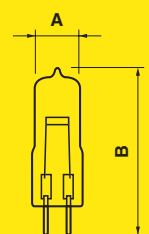

alogeno per illuminazione generale

A LOGENA TUBOLARE E40 CHIARA

COD.	VOLT	WATT	ATTACCO	DIMENSIONI	CD	VITA
2456	120	500	E40	38x220	12000	2000
2455	120	1000	E40	38x260	25000	1000
2460	220	500	E40	38x215	10250	2000
2458	220	1000	E40	38x260	24000	2000
2459	220	2000	E40	38x300	50000	2000

A LOGENA GLOBO OPALE E27

COD.	VOLT	WATT	ATTACCO	DIMENSIONI	NOTE	CD	VITA
2461	220	100	E27	96x148	Opale	2350	2000
2462	220	150	E27	96x148	Opale	2380	2000

A LOGENA G4

COD.	VOLT	WATT	ATTACCO	DIMENSIONI	CD	VITA	TIPO DI VETRO
2463	6	5	G4	9x31	65	2000	
2476	6	10	G4	9x33	110	2000	
2484	12	5	G4	9x31	60	2000	
2468	12	10	G4	9x30	120	2000	Smerigliata
2485	12	10	G4	9x33	140	2000	
2464	12	15	G4	9x30	350	1000	
4978	12	20	G4	9x30	350	2000	
2481	12	20	G4	9x33	305	2000	Smerigliata
2465	12	35	G4	9x30	550	2000	
4822	24	10	G4	9x30	120	2000	
2483	24	20	G4	9x33	300	2000	
6364	28	10	G4	9x30	100	2000	
5059	28	20	G4	9x30	280	1000	

A LOGENA GY6,35

COD.	VOLT	WATT	ATTACCO	DIMENSIONI	CD	VITA	TIPO DI VETRO
2487	6	35	Gy6,35	12x44	600	2000	
2513	12	20	Gy6,35	12x44	300	2000	
2515	12	35	Gy6,35	12x44	575	2000	Smerigliata
2512	12	35	Gy6,35	12x44	600	2000	
4665	12	50	Gy6,35	12x44	800	1500	
2514	12	50	Gy6,35	12x44	950	2000	Smerigliata
2510	12	75	Gy6,35	12x44	1450	2000	
2501	12	90	Gy6,35	12x44	1800	3000	
2509	12	100	Gy6,35	12x44	1450	2000	
4664	24	20	Gy6,35	12x44	350	2000	
2508	24	50	G6,35	12x44	850	2000	
2490	24	75	Gy6,35	12x44	1500	2000	
2507	24	100	G6,35	12x44	2200	2000	
2503	24	150	Gy6,35	16x50	3200	2000	
2488	120	100	Gy6,35	11,5x70	1500	1500	