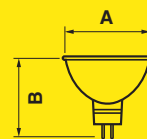

DICROICA GU5,3 50X45 mm SMERIGLIATA

COD.	VOLT	WATT	ATTACCO	ANGOLO	VITA
2280	12	20	Gu5,3	38	6000
2281	12	50	Gu5,3	38	6000