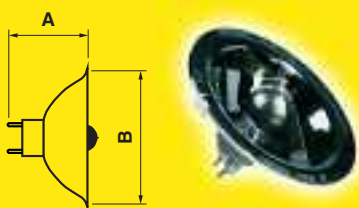

RIFLETTORE GU10 GZ10

COD.	WATT	ATTACCO	DIMENSIONI	KELVIN	ANGOLO	CD	TIPO DI VETRO
6303	35	Gu10	51x53	2900	25	700	Dicroica
6466	40	Gu10	51x53	2900	25	550	Dicroica
6467	40	Gu10	51x53	2900	50	350	Dicroica
4650	50	Gu10	51x53	2900	25	1250	Alluminio
4651	50	Gu10	51x53	2900	50	600	Alluminio
6518	50	Gu10	64x62	2900	25	1500	Alluminio
4648	50	Gz10	51x53	2900	25	1250	Dicroica
4649	50	Gz10	51x53	2900	50	600	Dicroica
2301	75	Gu10	64x62	2800	50	1000	Dicroica