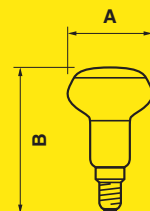

alogene per illuminazione generale

COD.	VOLT	WATT	ATTACCO	ANGOLO	KELVIN	CD	VITA
4956	12	35	G53	24	3000	4000	3000
6427	12	45	G53	8	3000	33000	2000
6428	12	45	G53	24	3000	5800	2000
6429	12	45	G53	45	3000	1900	2000
2325	12	50	G53	4	3000	45000	3000
2328	12	50	G53	8	3000	23000	2000
2329	12	50	G53	24	3000	4000	2000
6430	12	60	G53	8	3000	48000	2000
6431	12	60	G53	24	3000	8500	2000
6432	12	60	G53	45	3000	2800	2000
2330	12	75	G53	8	3000	30000	2000
2331	12	75	G53	24	3000	5300	2000
2332	12	75	G53	45	3000	1700	2000
2333	12	100	G53	8	3000	48000	2000
2334	12	100	G53	24	3000	8500	2000
2335	12	100	G53	45	3000	2800	2000

A LOGENA R 50 E 14 50 X 86 mm

COD.	VOLT	WATT	ATTACCO	ANGOLO	CD	KELVIN	VITA
4637	220	40	E14	23	510	2700	2000

A LOGENA R 63 E 27 63 X 103 mm

COD.	VOLT	WATT	ATTACCO	ANGOLO	CD	KELVIN	VITA
4640	220	40	E27	23	750	2700	2000
4641	220	60	E27	23	1150	2900	2000

A LOGENA PAR 16 E 14 50 X 85 mm

COD.	VOLT	WATT	ATTACCO	ANGOLO	CD	KELVIN	VITA
2336	220	40	E14	30	300	2900	1500

A LOGENA PAR 20 E 27 63 X 91 mm

COD.	VOLT	WATT	ATTACCO	ANGOLO	KELVIN	CD	VITA
2343	220	50	E27	10	2900	4300	2500
2342	220	50	E27	30	2900	1300	2500