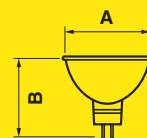

RIFLETTORE ALLUMINIO GU5,3 51X45 mm

COD.	VOLT	WATT	ATTACCO	ANGOLO	CD	VITA
2663	12	20	Gu5,3	38	700	3000
2664	12	35	Gu5,3	38	1100	3000
2665	12	50	Gu5,3	38	1800	3000