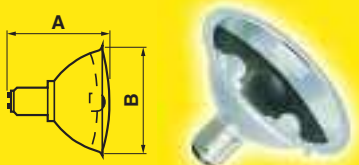

RIFLETTORE ALLUMINIO BA15D

COD.	VOLT	WATT	ATTACCO	DIMENSIONI	ANGOLO	CD	VITA
5217	6	15	Ba15d	37x38	6	5000	2000
2306	6	15	Ba15d	56x57	14	1400	2000
2307	6	35	Ba15d	56x57	14	4000	2000
2308	12	20	Ba15d	37x38	6	7000	2000
2309	12	20	Ba15d	56x57	18	1500	2000
2310	12	20	Ba15d	56x57	32	750	2000
2314	12	20	Ba15d	70x50	8	7500	2000
2313	12	20	Ba15d	70x50	24	750	2000
2311	12	50	Ba15d	56x57	10	4000	2000
2312	12	50	Ba15d	56x57	25	2500	2000
2316	12	50	Ba15d	70x50	8	14000	2000
2315	12	50	Ba15d	70x50	24	1600	2000