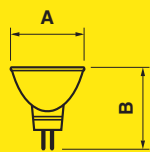

alogene per illuminazione generale

COD.	VOLT	WATT	ATTACCO	ANGOLO	CD	VITA
2563	24	35	Gu4	30	1200	2000

DICROICA GU4 35X40 mm COLORATA

COD.	VOLT	WATT	ATTACCO	ANGOLO	VITA	TIPO DI VETRO
6296	12	20	Gu4	10	2000	Blu
6299	12	20	Gu4	10	2000	Giallo
6298	12	20	Gu4	10	2000	Rosso
6297	12	20	Gu4	10	2000	Verde

DICROICA GU5,3 50X45 mm APERTA

COD.	VOLT	WATT	ATTACCO	ANGOLO	KELVIN	VITA	NOTE
2653	12	20	Gu5,3	36	3000	3000	BAB
2654	12	35	Gu5,3	36	3000	3000	FMW
2580	12	42	Gu5,3	27	3000	2000	EYS
2655	12	50	Gu5,3	36	3000	3000	EXN
2581	12	75	Gu5,3	14	3000	2000	EYF
2583	12	75	Gu5,3	20	3000	2000	EYJ
2582	12	75	Gu5,3	38	3000	2000	EYC
2584	24	20	Gu5,3	38	3000	1500	

DICROICA GU5,3 50X45 mm CHIUSA

COD.	VOLT	WATT	ANGOLO	KELVIN	CD	VITA	NOTE
2639	12	20	8	3150	6500	5000	
2656	12	20	10	3000	3400	3000	ESX
2627	12	20	10	3200	5000	4000	ESX
2628	12	20	24	3200	1300	4000	BBF
2657	12	20	36	3000	550	3000	BAB
2640	12	20	36	3150	1000	5000	
2629	12	20	36	3200	780	4000	BAB
2630	12	20	60	3200	350	4000	
2641	12	30	8	3150	11000	5000	
2642	12	30	24	3150	3350	5000	
2643	12	30	36	3150	1600	5000	
2644	12	30	60	3150	750	5000	
2645	12	35	8	3150	14000	5000	
2658	12	35	10	3000	6000	3000	FMT
2631	12	35	10	3200	8000	4000	FMT
4670	12	35	10	4100	5400	4000	
2646	12	35	24	3150	4400	5000	
2632	12	35	24	3200	3100	4000	FMV
4671	12	35	24	4100	1700	4000	
2659	12	35	36	3000	1000	3000	FMW
2647	12	35	36	3150	2200	5000	
2633	12	35	36	3200	1500	4000	FMW
4672	12	35	36	4100	1000	4000	
2648	12	35	60	3150	1050	5000