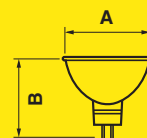

COD.	VOLT	WATT	ANGOLO	KELVIN	CD	VITA	NOTE
2634	12	35	60	3200	700	4000	
2649	12	45	8	3150	16000	5000	
2650	12	45	24	3150	5450	5000	
2651	12	45	36	3150	2850	5000	
2652	12	45	60	3150	1300	5000	
2660	12	50	10	3000	8800	3000	EXT
2635	12	50	10	3200	13000	4000	EXT
4673	12	50	10	4100	6400	4000	
6508	12	50	12	4700	5000	1200	
2636	12	50	24	3200	4400	4000	EXZ
4674	12	50	24	4100	2700	4000	
2661	12	50	36	3000	1600	3000	EXM
2637	12	50	36	3200	2200	4000	EXM
4675	12	50	36	4100	1200	4000	
6509	12	50	36	5300	600	4000	
2662	12	50	60	3000	750	3000	FNT
2638	12	50	60	3200	1100	4000	FNT
5614	12	71	25	3050	4550	6000	EYJ
2585	12	75	14	3000	11500	2000	EYF
2586	12	75	38	3000	1950	2000	EYC
2587	24	20	38			2000	
2588	24	35	38			2000	
2589	24	50	38			2000