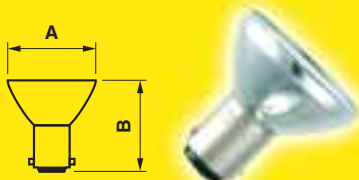

RIFLETTORE ALLUMINIO GY4 48X36 mm

COD.	VOLT	WATT	ATTACCO	ANGOLO	CD	VITA
2302	6	10	G4	10	2000	2000
2303	12	20	Gy4	8	4100	2000
2470	12	35	G4	14	3500	2000
2304	24	20	Gy4	8	3000	2000