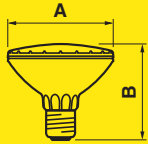

A L O G E N A P A R 3 0 E 2 7 9 7 X 9 0, 5 mm

COD.	VOLT	WATT	ATTACCO	ANGOLO	KELVIN	CD	VITA
2355	220	75	E27	10	2900	6500	2500
2354	220	75	E27	30	2900	2000	2500
2357	220	100	E27	10	2900	9000	2500
2356	220	100	E27	30	2900	3000	2500