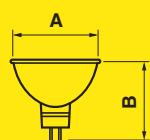

alogene per illuminazione generale

COD.	VOLT	WATT	ATTACCO	ANGOLO	CD	VITA
2563	24	35	Gu4	30	1200	2000

DICROICA GU4 35X40 mm COLORATA

COD.	VOLT	WATT	ATTACCO	ANGOLO	VITA	TIPO DI VETRO
6296	12	20	Gu4	10	2000	Blu
6299	12	20	Gu4	10	2000	Giallo
6298	12	20	Gu4	10	2000	Rosso
6297	12	20	Gu4	10	2000	Verde

DICROICA GU5,3 50X45 mm APERTA

COD.	VOLT	WATT	ATTACCO	ANGOLO	KELVIN	VITA	NOTE
2653	12	20	Gu5,3	36	3000	3000	BAB
2654	12	35	Gu5,3	36	3000	3000	FMW
2580	12	42	Gu5,3	27	3000	2000	EYS
2655	12	50	Gu5,3	36	3000	3000	EXN
2581	12	75	Gu5,3	14	3000	2000	EYF
2583	12	75	Gu5,3	20	3000	2000	EYJ
2582	12	75	Gu5,3	38	3000	2000	EYC
2584	24	20	Gu5,3	38	3000	1500	

DICROICA GU5,3 50X45 mm CHIUSA

COD.	VOLT	WATT	ANGOLO	KELVIN	CD	VITA	NOTE
2639	12	20	8	3150	6500	5000	
2656	12	20	10	3000	3400	3000	ESX
2627	12	20	10	3200	5000	4000	ESX
2628	12	20	24	3200	1300	4000	BBF
2657	12	20	36	3000	550	3000	BAB
2640	12	20	36	3150	1000	5000	
2629	12	20	36	3200	780	4000	BAB
2630	12	20	60	3200	350	4000	
2641	12	30	8	3150	11000	5000	
2642	12	30	24	3150	3350	5000	
2643	12	30	36	3150	1600	5000	
2644	12	30	60	3150	750	5000	
2645	12	35	8	3150	14000	5000	
2658	12	35	10	3000	6000	3000	FMT
2631	12	35	10	3200	8000	4000	FMT
4670	12	35	10	4100	5400	4000	
2646	12	35	24	3150	4400	5000	
2632	12	35	24	3200	3100	4000	FMV
4671	12	35	24	4100	1700	4000	
2659	12	35	36	3000	1000	3000	FMW
2647	12	35	36	3150	2200	5000	
2633	12	35	36	3200	1500	4000	FMW
4672	12	35	36	4100	1000	4000	
2648	12	35	60	3150	1050	5000