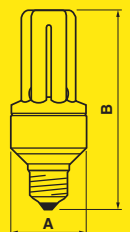

2688

PHILIPS GENIE E14 E27

COD.	VOLT	WATT	ATTACCO	DIMENSIONI	CD	KELVIN	VITA
2705	220	9	E14	40x115	400	2700	6000
2706	220	11	E14	40x145	600	2700	6000
2699	220	11	E27	48x142	600	2700	6000
2700	220	14	E27	48x163	900	2700	6000
2701	220	18	E27	48x163	1200	2700	6000

PHILIPS GLOBO E27

COD.	VOLT	WATT	ATTACCO	DIMENSIONI	CD	KELVIN	VITA
2761	220	12	E27	94x150	600	2700	6000
2763	220	20	E27	121x182	1160	2700	12000
2764	220	23	E27	121x182	1380	2700	12000
2765	220	23	E27	121x184	1300	6500	10000

fluorescenti compatte risparmio energetico

PHILIPS PLET E 27

COD.	VOLT	WATT	ATTACCO	DIMENSIONI	CD	KELVIN	VITA
2736	220	15	E27	61x126	800	6500	15000
2733	220	15	E27	61x127	900	2700	15000
2737	220	20	E27	61x145	1175	4000	15000
2738	220	20	E27	61x146	1075	6500	15000
2734	220	20	E27	61x146	1200	2700	15000
2739	220	23	E27	61x160	1400	4000	12000
2740	220	23	E27	61x161	1300	6500	15000
2735	220	23	E27	61x161	1500	2700	15000
6309	220	27	E27	60x180	1700	6500	15000
6308	220	27	E27	60x180	1800	2700	15000

G. E. GENURA E 27

COD.	VOLT	WATT	ATTACCO	DIMENSIONI	CD	KELVIN	VITA
5701	220	23	E27	82x127	1100	2700	15000
5702	220	23	E27	82x127	1100	3000	15000

BASSA TENSIONE 12V 24V DC E 27

COD.	VOLT	WATT	ATTACCO	DIMENSIONI	CD	KELVIN	VITA
5496	12	15	E27	145x51	800	2700	8000
5498	12	20	E27	165x51	1100	2700	8000
5497	24	15	E27	145x51	800	2700	8000
5499	24	20	E27	165x51	1100	2700	8000