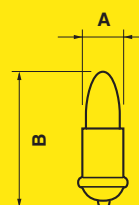

MS 2/8 MS 4

COD.	VOLT	MA	FILAMENTO	DIMENSIONI	MSCP	VITA
3582	6	60	C-2V	2,8x9	0,045	5000
3583	12	50	C-2V	2,8x9	0,012	5000
3581	16	30	C-2V	2,8x9	0,007	5000
3584	24	20	CC-2V	2,8x9	0,035	5000
4919	24	35	C-2F	4,65x13	0,1	25000
3585	28	20	CC-2V	2,8x9	0,005	5000
4929	28	40	C-2F	4,65x13	0,034	1000