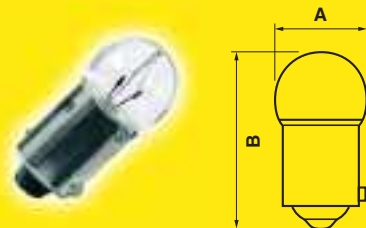

COD.	VOLT	WATT	MA	FILAMENTO	VITA
3709	60	1,2	20	C-2F	2000
4751	60	2,4	40	C-2F	2000

B A G S S F E R A 1 1 X 2 4 mm

COD.	VOLT	WATT	MA	FILAMENTO	VITA
3714	3,5	0,7	200	C-2R	2000
5476	6	0,6	100	C-2V	1000
3713	6	1,8	300	C-2R	4000
5477	6	3	500	C-2R	1000
3711	12	2	165	C-2V	2000
5033	12	2,4	183	C-2V	3000
5478	12	3	250	C-2R	1000
3712	24	2	80	C-2F	2000
3381	30	2	65	C-2F	2000